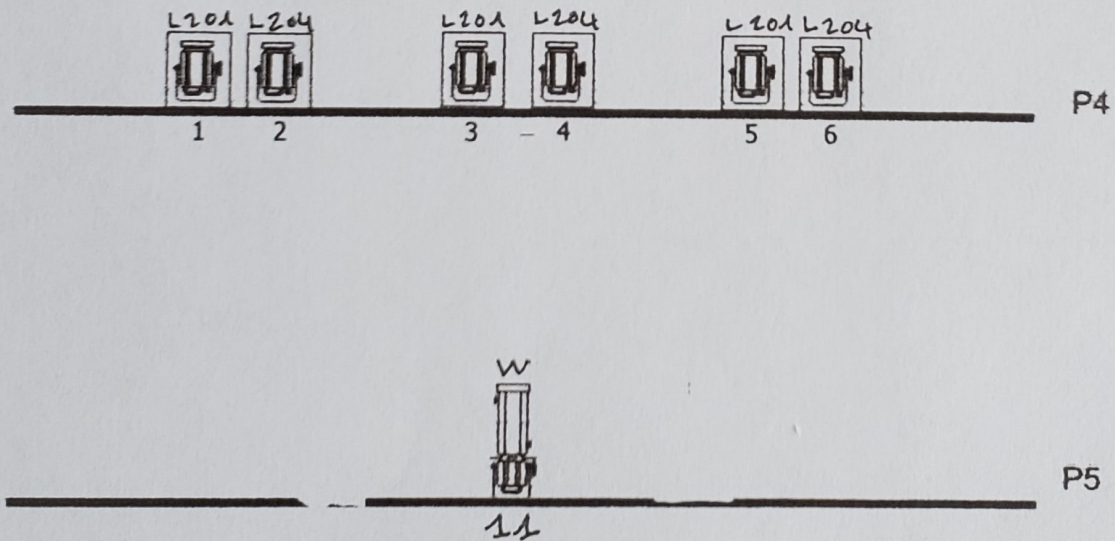

LES PASSANTES.

2023

20 Projecteurs (circuit solo)

P1 => Perches

1 Découpes 500/1000W

56
PAR X 1
sur platines

PC X 10
500

PAR X 8
56

SON (une arrivée électrique)

- 1 DI Stéréo ou 2 mono (OUV)
- 1 STAND SYNTH
- 1 tabouret pianiste
- 1 Retour (OUV)
- 1 Prises directe (OUV)
- Diff salle