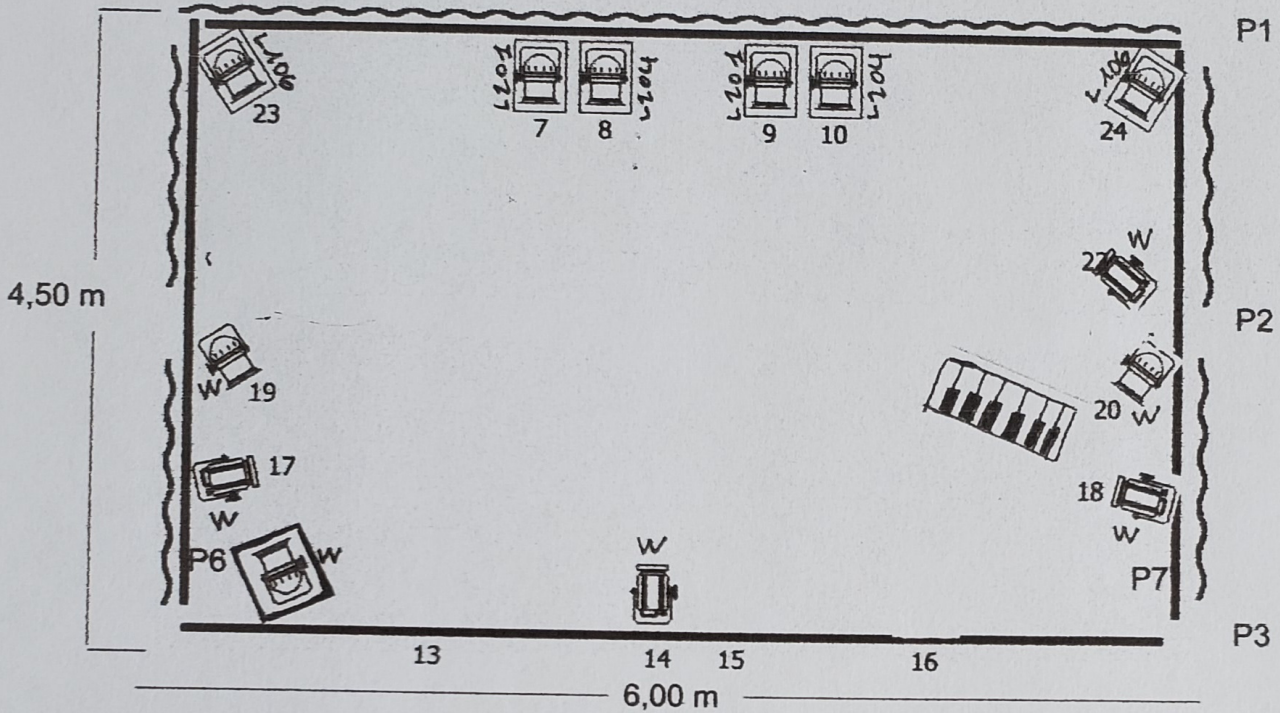

LES PASSANTES.

2023

20 Projecteurs (circuit solo)

P1 => Perches

1 Découpes 500/1000W

56
PAR X 1
sur platines

PC X 10
500

PAR X 8
56

SON (une arrivée électrique)

- 1 DI Stéréo ou 2 mono (OUV)
- 1 STAND SYNTH
- 1 tabouret pianiste
- 1 Retour (OUV)
- 1 Prises directe (OUV)
- Diff salle