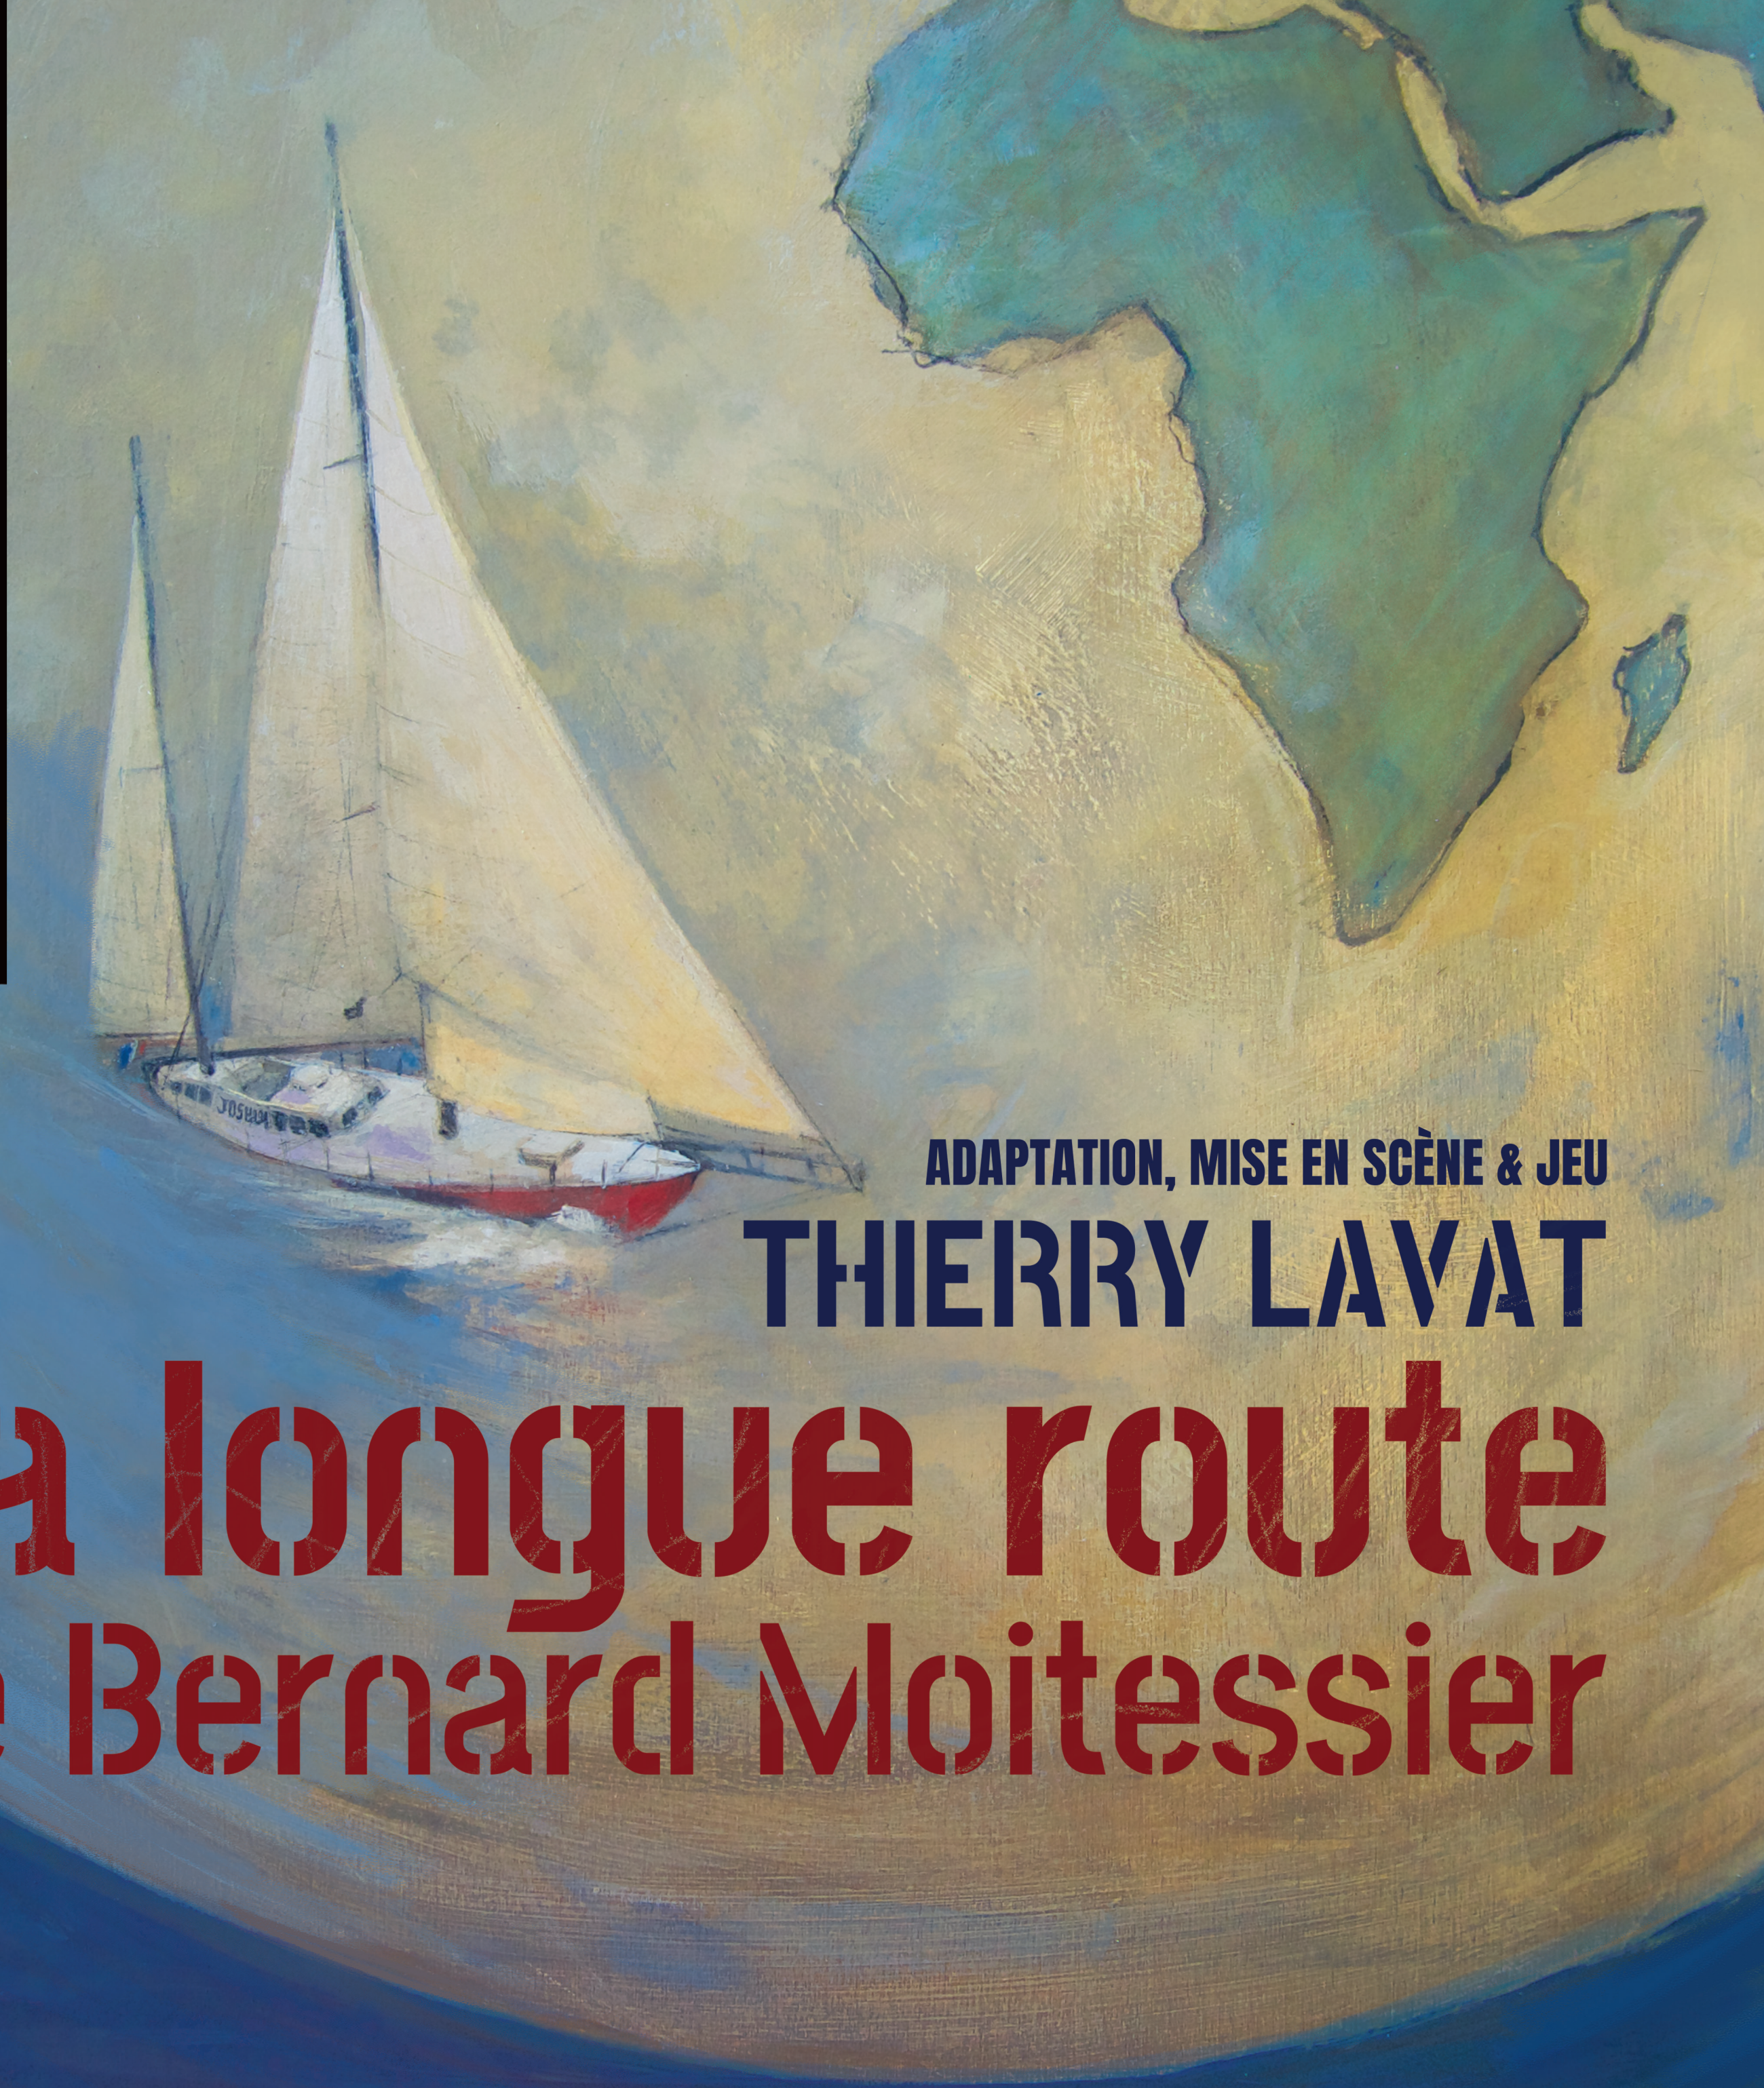

THÉÂTRE

sea art

Co-production Delthina - ACT - Théâtre de Fontenay le Fleury - Exclamation Productions / Sea Art

ADAPTATION, MISE EN SCÈNE & JEU

THIERRY LAVAT

La longue route de Bernard Moitessier

Décor EMMANUEL CHARLES

Lumières et Son MAXIME ROBIN & FRED BREC

Illustration MATTHIEU BOBIN