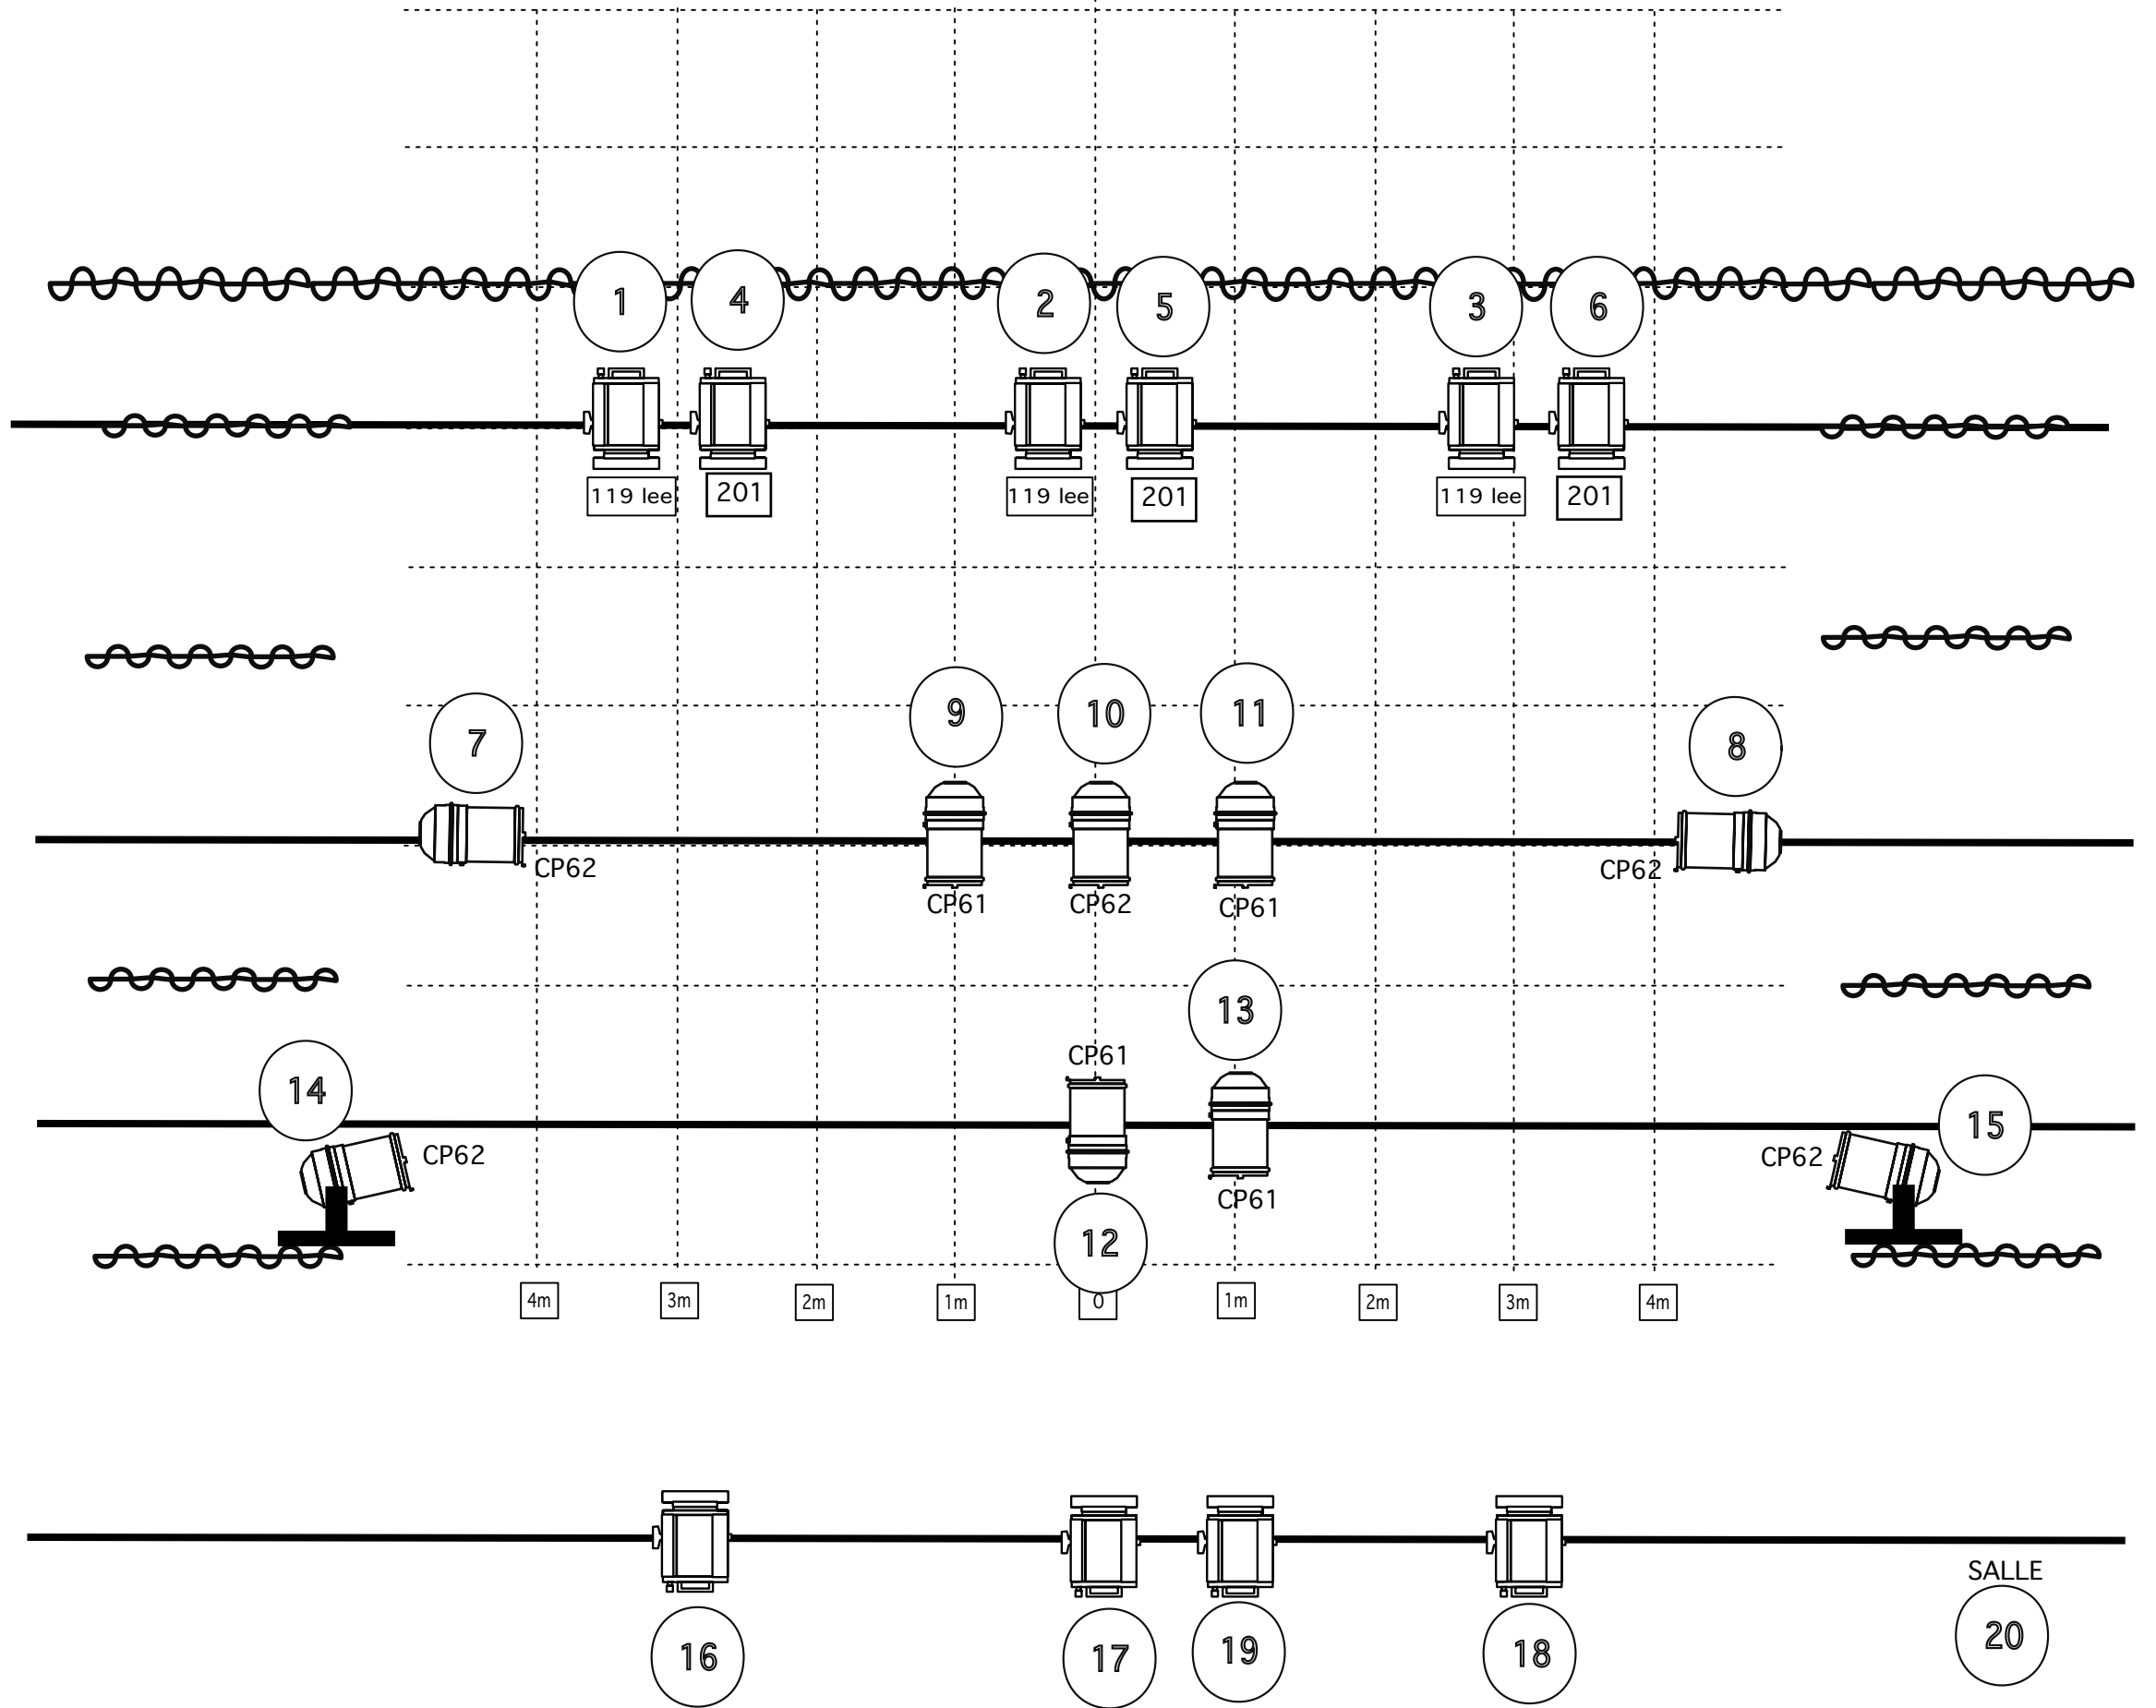

L'Art d'être grand-père

15/06/2021

- 10  PC 1000W
- 5  PAR CP62
- 4  PAR CP61

Systeme Son Façade Classic et 2 retours scene sur pied
 console pour accueillir
 1 mini jack pour ordinateur
 et 2 entrée XLR pour HF fourni par la Cie